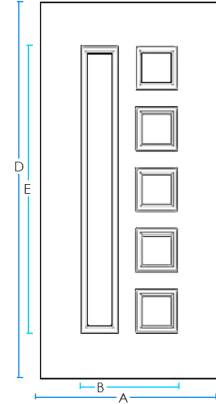

SH 202 2 Panneaux **VN**

Profondeur 4mm, 5mm et 6mm

Largeur (mm)		Hauteur (mm)	
A	B	D	E
740-1150	440	1975-2350	1675
740-1150	560	1975-2350	1675
740-1150	650	1975-2350	1675

SH 203 2 Panneaux **VN**

Profondeur 6mm

Largeur (mm)		Hauteur (mm)	
A	B	D	E
740-1150	440	1975-2350	1675
740-1150	560	1975-2350	1675
740-1150	650	1975-2350	1675

SH 204 Flower **VN**

Profondeur 4mm, 5mm et 6mm

Largeur (mm)		Hauteur (mm)	
A	B	D	E
740-1150	440	1975-2350	1675
740-1150	560	1975-2350	1675
740-1150	650	1975-2350	1675

SH 205 6 Panneaux **VN**

Profondeur 4mm, 5mm et 6mm

Largeur (mm)		Hauteur (mm)	
A	B	D	E
740-1150	440	1975-2350	1675
740-1150	560	1975-2350	1675
740-1150	650	1975-2350	1675

SHINE

SH 206 6 Panneaux **VN**

Profondeur 6mm

Largeur (mm)		Hauteur (mm)	
A	B	D	E
740-1150	440	1975-2350	1675
740-1150	560	1975-2350	1675
740-1150	650	1975-2350	1675

SH 207 3 Panneaux **VN**

Profondeur 4mm, 5mm et 6mm

Largeur (mm)		Hauteur (mm)	
A	B	D	E
740-1150	440	1975-2350	1675
740-1150	560	1975-2350	1675
740-1150	650	1975-2350	1675