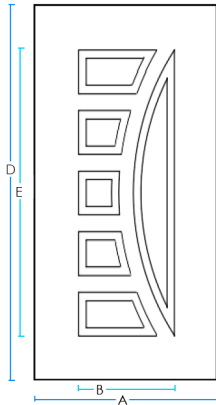

DOOR SKINS

Only available upon request

Presented by **R**IMA

SHINE

SH 201 Murree **VN**

Profondeur 4mm, 5mm et 6mm

Largeur (mm)		Hauteur (mm)	
A	B	D	E
740-1150	440	1975-2350	1675
740-1150	560	1975-2350	1675
740-1150	650	1975-2350	1675

SH 202 2 Panneaux **VN**

Profondeur 4mm, 5mm et 6mm

Largeur (mm)		Hauteur (mm)	
A	B	D	E
740-1150	440	1975-2350	1675
740-1150	560	1975-2350	1675
740-1150	650	1975-2350	1675

SH 203 2 Panneaux **VN**

Profondeur 6mm

Largeur (mm)		Hauteur (mm)	
A	B	D	E
740-1150	440	1975-2350	1675
740-1150	560	1975-2350	1675
740-1150	650	1975-2350	1675

SH 204 Flower **VN**

Profondeur 4mm, 5mm et 6mm

Largeur (mm)		Hauteur (mm)	
A	B	D	E
740-1150	440	1975-2350	1675
740-1150	560	1975-2350	1675
740-1150	650	1975-2350	1675

Largeur (mm)		Hauteur (mm)	
A	B	D	E
740-1150	440	1975-2350	1675
740-1150	560	1975-2350	1675
740-1150	650	1975-2350	1675

SH 207 3 Panneaux **VN**

Profondeur 4mm, 5mm et 6mm

Largeur (mm)		Hauteur (mm)	
A	B	D	E
740-1150	440	1975-2350	1675
740-1150	560	1975-2350	1675
740-1150	650	1975-2350	1675