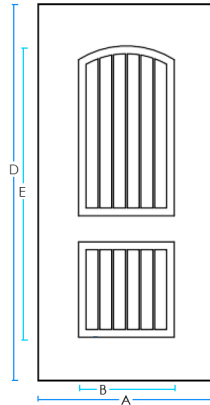

DOOR SKINS

Only available upon request

Presented by **R**IMA

SHINE

SH 201 Murree **VN**

Profondeur 4mm, 5mm et 6mm

Largeur (mm)		Hauteur (mm)	
A	B	D	E
740-1150	440	1975-2350	1675
740-1150	560	1975-2350	1675
740-1150	650	1975-2350	1675

SH 202 2 Panneaux **VN**

Profondeur 4mm, 5mm et 6mm

Largeur (mm)		Hauteur (mm)	
A	B	D	E
740-1150	440	1975-2350	1675
740-1150	560	1975-2350	1675
740-1150	650	1975-2350	1675

SH 203 2 Panneaux **VN**

Profondeur 6mm

Largeur (mm)		Hauteur (mm)	
A	B	D	E
740-1150	440	1975-2350	1675
740-1150	560	1975-2350	1675
740-1150	650	1975-2350	1675

SH 204 Flower **VN**

Profondeur 4mm, 5mm et 6mm

Largeur (mm)		Hauteur (mm)	
A	B	D	E
740-1150	440	1975-2350	1675
740-1150	560	1975-2350	1675
740-1150	650	1975-2350	1675

Largeur (mm)		Hauteur (mm)	
A	B	D	E
740-1150	440	1975-2350	1675
740-1150	560	1975-2350	1675
740-1150	650	1975-2350	1675

SH 207 3 Panneaux **VN**

Profondeur 4mm, 5mm et 6mm

Largeur (mm)		Hauteur (mm)	
A	B	D	E
740-1150	440	1975-2350	1675
740-1150	560	1975-2350	1675
740-1150	650	1975-2350	1675