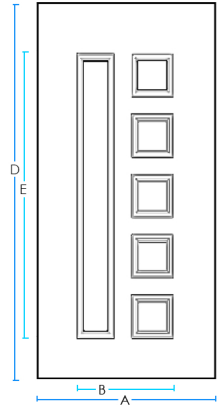

DOOR SKINS

Only available upon request

Presented by **R**IMA

SHINE

SH 201 Murree **VN**

Profondeur 4mm, 5mm et 6mm

Largeur (mm)		Hauteur (mm)	
A	B	D	E
740-1150	440	1975-2350	1675
740-1150	560	1975-2350	1675
740-1150	650	1975-2350	1675

SH 202 2 Panneaux **VN**

Profondeur 4mm, 5mm et 6mm

Largeur (mm)		Hauteur (mm)	
A	B	D	E
740-1150	440	1975-2350	1675
740-1150	560	1975-2350	1675
740-1150	650	1975-2350	1675

SH 203 2 Panneaux **VN**

Profondeur 6mm

Largeur (mm)		Hauteur (mm)	
A	B	D	E
740-1150	440	1975-2350	1675
740-1150	560	1975-2350	1675
740-1150	650	1975-2350	1675

SH 204 Flower **VN**

Profondeur 4mm, 5mm et 6mm

Largeur (mm)		Hauteur (mm)	
A	B	D	E
740-1150	440	1975-2350	1675
740-1150	560	1975-2350	1675
740-1150	650	1975-2350	1675

Largeur (mm)		Hauteur (mm)	
A	B	D	E
740-1150	440	1975-2350	1675
740-1150	560	1975-2350	1675
740-1150	650	1975-2350	1675

SH 207 3 Panneaux **VN**

Profondeur 4mm, 5mm et 6mm

Largeur (mm)		Hauteur (mm)	
A	B	D	E
740-1150	440	1975-2350	1675
740-1150	560	1975-2350	1675
740-1150	650	1975-2350	1675